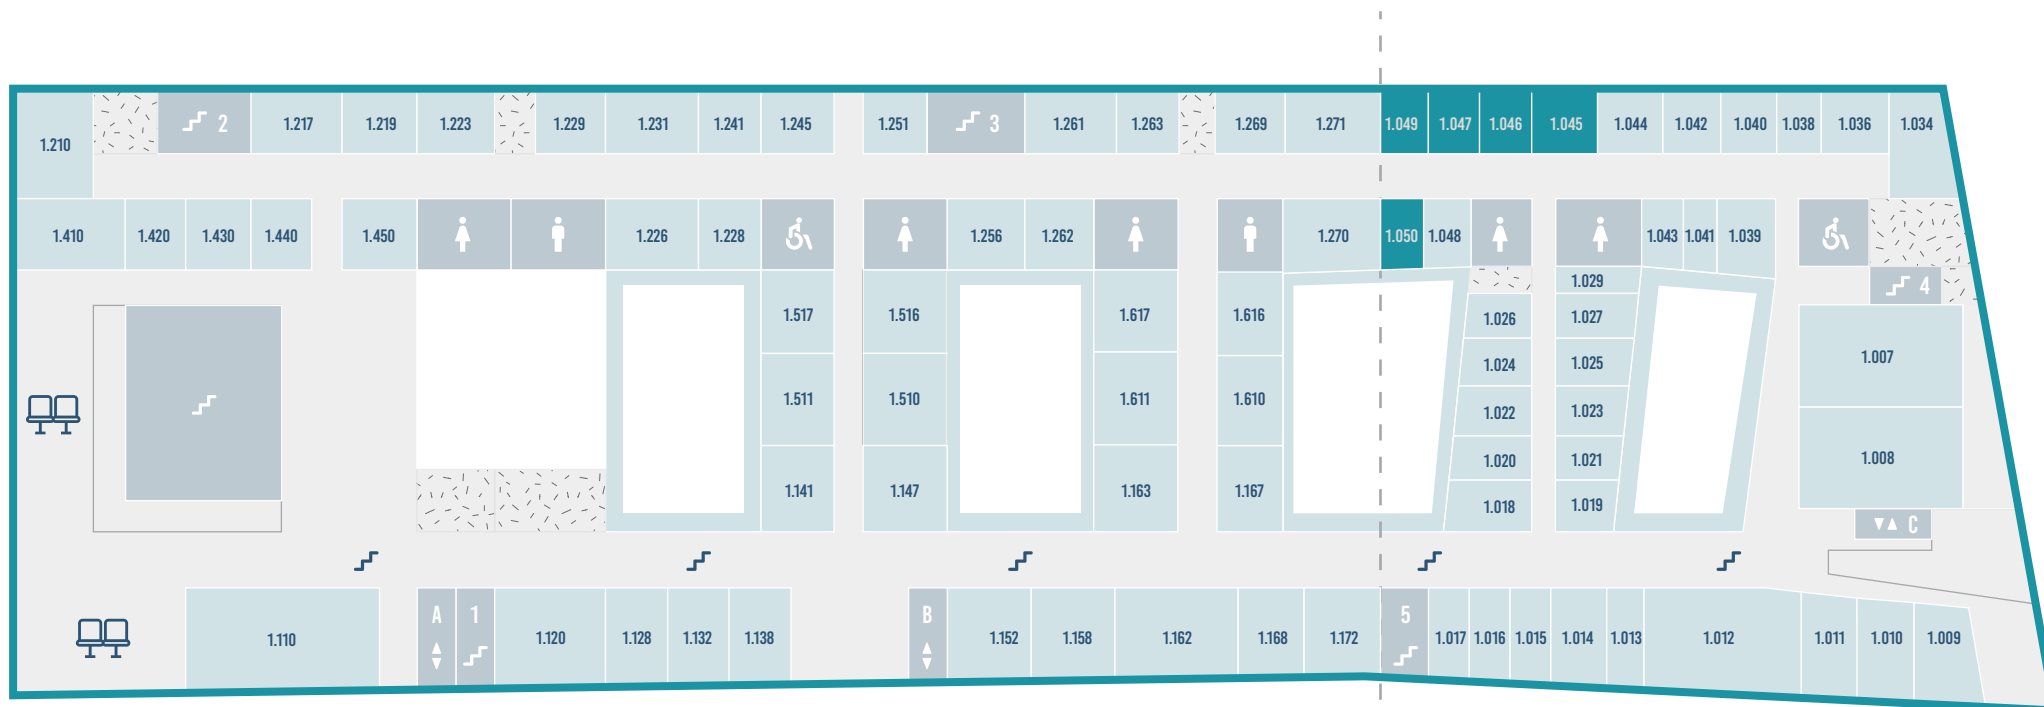

Pierwsze piętro

Uniwersytet Otwarty Uniwersytetu Warszawskiego

1.045 SEKCJA DS. SŁUCHACZY
1.046 SEKCJA DS. WYKŁADOWCÓW
1.047 SEKCJA DS. BADAŃ I ROZWOJU
1.048 SEKCJA DS. FINANSÓW