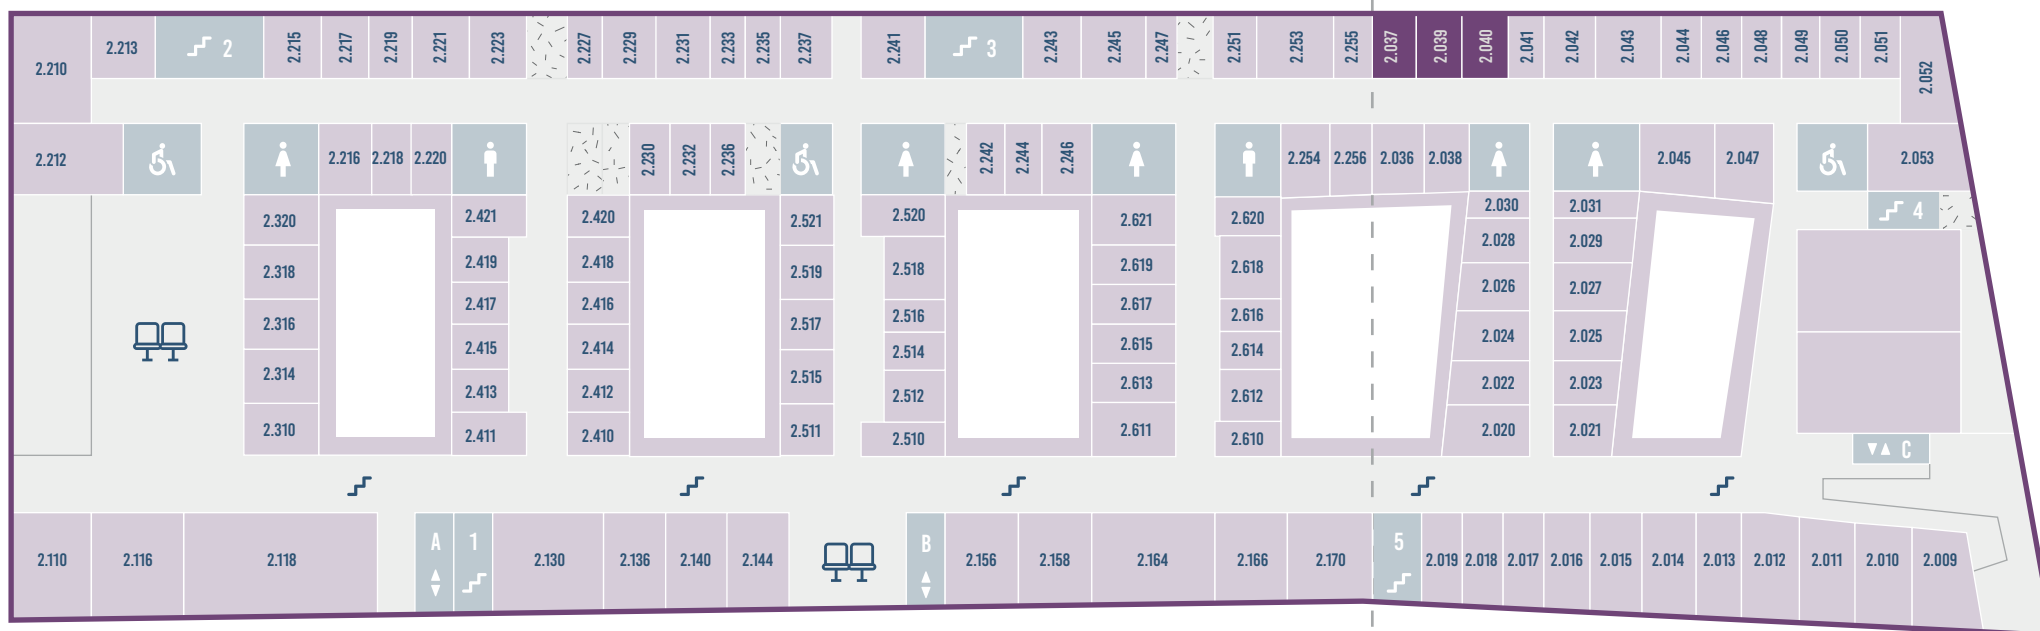

Drugie piętro

Uniwersytet Otwarty Uniwersytetu Warszawskiego

2.037 2.039 2.040 SEKCJA DS. SZKOLEŃ I PROMOCJI